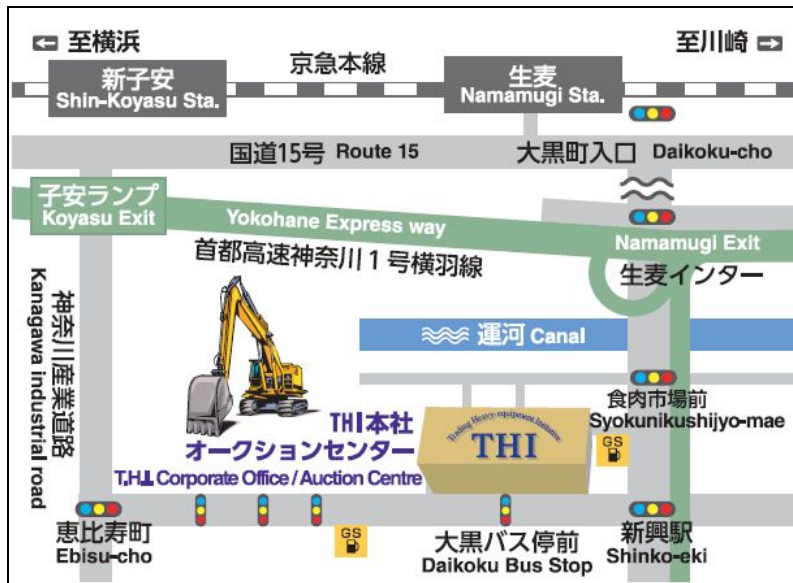

Địa chỉ mới : 4-31 Daikoku, Tsurumi, Yokohama, Kanagawa, Japan 230-0053
 TEL : 045-508-2000 (không thay đổi)
 Bắt đầu hoạt động bình thường vào thứ 3 ngày 12 tháng 2 năm 2013
 Bản đồ :

< Chỉ dẫn đường đi >

- Xe hơi Từ Tokyo: 3 phút từ lối ra đường cao tốc Shuto Shioiri theo hướng Yokohama. 2 phút từ Namamugi Exit theo hướng Daikoku. Gần đường giao nhau tại trạm Shinko.
 Từ Yokohama : 2 phút từ đường cao tốc Shuto Yokobane theo hướng Daikoku. Gần đường giao nhau tại trạm Shinko.
- Tàu: 15 phút từ trạm JR Tsurumi bằng taxi
 25 phút đi bộ từ trạm Keikyu Namamugi
- Xe buýt 15 phút bằng xe buýt (xe số 17,19,181) từ lối ra JR Tsurumi East. 3 phút đi bộ từ trạm Shinko
 15 phút bằng xe buýt (xe số 19) từ trạm JR Shinkoyasu .Gần đường Daikoku-cho.