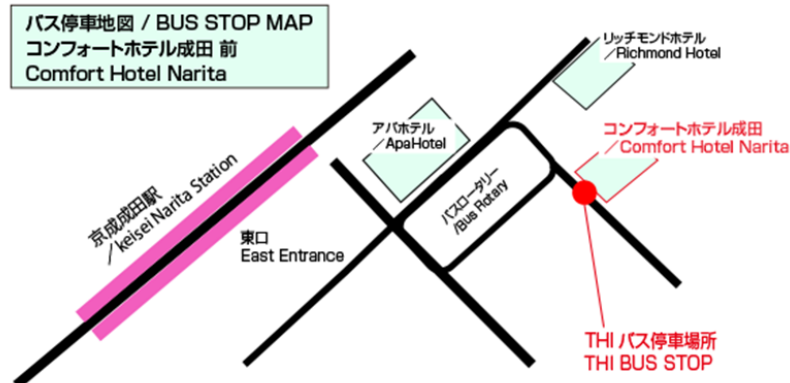

THIパレードオークション 送迎バス停車場案内 THI Parade Auction Bus information 給利用巴士的各位來賓們

4/19(火) バス時刻表 / Bus Schedule 19rd Apr. Tue.

コンフォートホテル成田 発 / Departure from Comfort Hotel Narita

(※ TH I 成田会場直行便 / Direct to THI Narita Machine Center)

- ① 6:30am   ② 6:50am   ③ 7:30am   ④ 7:50am
  ⑤ 8:30am (※成田空港地区ホテルエリア経由 / via Narita Airport Hotel Area)

※コンフォートホテル前は下の地図を参照ください。バスの待機が出来ないため、時間厳守をお願いします。

※Please refer to the map below for the bus stop at Keisei Narita Station.
We request you to be punctual as bus is not allowed to park too long in front of Comfort Hotel.

※Comfort旅館前の巴士位置請參考以下地圖。巴士將無法久停，請注意時間。

オークション終了後には、下記のバスを用意しています
Below bus service is also available after auction close.
拍賣會結束後也會有回程的接駁巴士

- 成田空港経由京成成田駅方面 / to Keisei Narita Station via Narita Airport
- 成田空港地区各ホテル方面 / to Narita Airport Hotel Area